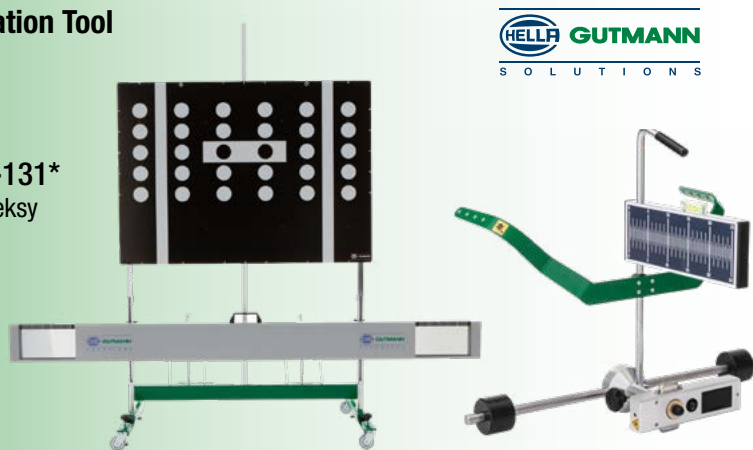

Oferta ważna od 1 stycznia do 31 marca 2022 r. lub do wyczerpania zapasów.

**CSC-Tool SE Camera & Sensor Calibration Tool
+ głowica laserowa CSC Tool SE**

Prefiks: HGS
Indeks: 8PZ015269-101 + 8PZ015269-131*
* przy zakupie należy wziąć pod uwagę oba indeksy